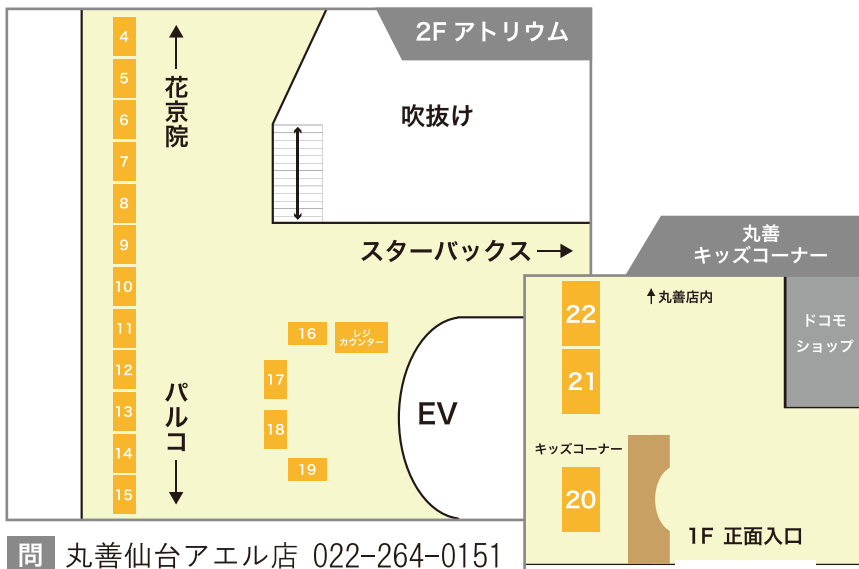

9 販 エクスナレッジ

「解剖図鑑」×「生物図鑑」
大人も楽しい、変わり種図鑑フェア!

10 ア PHP 研究所

『本所おけら長屋シリーズ』100 万部突破記念!
編集者が本づくりの疑問にお答えします!

11 販 荒蝦夷

「古本あらえみし」へようこそ

12 販 河北新報出版センター

宮城を知る・歴史を知る・文化を知る 河北 BOOKS

13 体 ダイヤモンド社

いちばん「やばい偉人」ラリー&総選挙!

14 NHK 出版

『クジラアタマの王様』(伊坂幸太郎) 発売のお知らせ

15 ア プレスアート

「S-style 8 月号表紙 〆切日前投票」
「みやぎ日帰り温泉発売記念 ハズレ無し抽選会」

16 販 新潮社

毎年恒例「# キュンタ大作戦」in 丸善仙台アエル店
今秋刊行「十二国記」アンケート&出張!新潮オンラインミニショップ

17 体 日本経済新聞出版社

あなたは天才? 秀才? それとも凡人?
ボードゲームに参加して自分の才能をみつけよう!

18 ア ぴあ

あなたの好きな「仙台」教えて下さい!
ぴあグルメガイドアンケート

19 体 かんき出版

岡田実子先生・梅本容子先生による
「顔タイプ診断」マンツーマンセッション
予約の取れないイメージコンサルタントの先生から、
あなたの本当に似合う服をレクチャーしてもらえる
チャンスです。

20 体 ポプラ社

のびのび読み&おにのこちゃんプロジェクト

21 体 JTB パブリッシング

るるぶ遊んで学ぶ! 知育商品

22 体 小学館

ドラえもんミッケ!

ア アンケートイベント

販 販売イベント

体 体験イベント

開催日時

7/6 (土)

11:00 ~ 18:00

ワークショップ

13:00 ~ 14:30

定員: 30 名

講師: 印度カレー子さん

作れるスパイスカレーは無敵大!?

食べ比べてわかる 3 つのスパイスで作るスパイスカレーの作り方講座

今ジワジワと流行中の「スパイスカレー」。ルウや小麦粉を一切使わずにスパイスから
つくる、体にやさしいカレーです。一見難しそうですが、実は作り方はとっても簡単!
なんとたった 3 種類のスパイスだけで、自分好みのカレーが自由自在に作れるようになる
んです。今回、「おうちインドカレー」を発信し、カレー界で大人気の料理研究家・印度
カレー子さんを講師に迎え、初心者さんでもかんたんに作れる方法をレクチャーします。

【お申込み】 <https://www.sanctuarybooks.jp/eventblog/index.php?e=2096>

* イベント後にサイン会を行いますので、書籍をお持ちください。お一人様 1 点のみとさせていただきます。

トークイベント 15:00 ~ 18:00

司会: 土方 正志 (荒蝦夷代表)
川元 茂 (プレスアート編集部部長)

ブックトーク「この本おススメです!」

~仙台のみなさんに読んでいただきたいこんな本・あんな本あります~

仙台で出版活動をする荒蝦夷と仙台の情報誌 S-style を編集発行するプレスアートの
おススメする本を紹介します! また出展出版社が自社の本を生の声でおススメします!

HP <https://honto.jp/sendai_bookcon2019>

問 丸善仙台アエル店 022-264-0151

PRICE OFF

AER BARGAIN

2019 SUMMER

6/29 SAT - 7/7 SUN

レディース ルルド 70~20%OFF	レディース & メンズ ラコステ 50~30%OFF	ハーブ・ナチュラルヒーリング カリス成城 80~10%OFF
メイクレット リヨン 70~20%OFF	フレディ&グロスター 50~20%OFF	シューズ キピラ 30~10%OFF
キャサリンロス 60~30%OFF	ナノ・ユニバース 50~20%OFF	手芸用品 ホビーラホビーレ 20%OFF ~
ルーニイ 50~20%OFF	雑貨・アクセサリー スルバスルビ 50~10%OFF	
ストラ 50~20%OFF	レイジースーザン 40~30%OFF	
ノーリーズ 50~10%OFF	ル・プチ・フランス 30~10%OFF	

※一部除外あり