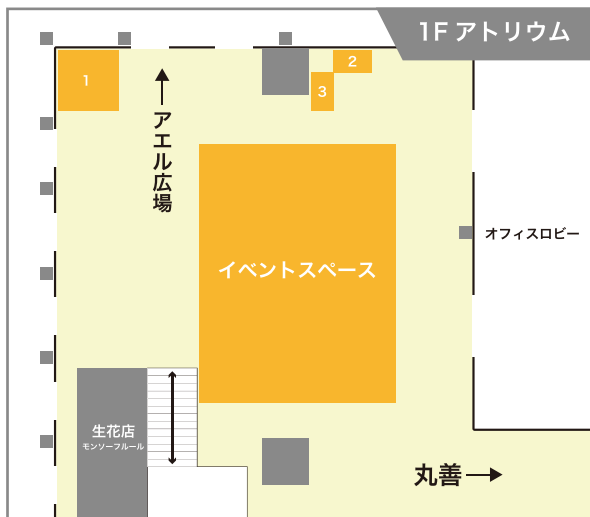

仙台で出版活動をする荒蝦夷と仙台の情報誌 S-style を編集発行するプレスアートの
おススメする本を紹介します! また出展出版社が自社の本を生の声でおススメします!

HP https://honto.jp/sendai_bookcon2019

問 丸善仙台アエル店 022-264-0151

PRICE OFF

AER BARGAIN

2019 SUMMER

6/29 SAT - 7/7 SUN

レディース ルルド 70~20%OFF	レディース & メンズ ラコステ 50~30%OFF	ハーブ・ナチュラルヒーリング カリス成城 80~10%OFF
メイクレット リヨン 70~20%OFF	フレディ&グロスター 50~20%OFF	シューズ キピラ 30~10%OFF
キャサリンロス 60~30%OFF	ナノ・ユニバース 50~20%OFF	手芸用品 ホビーラホビーレ 20%OFF ~
ルーニイ 50~20%OFF	雑貨・アクセサリー スルバスルビ 50~10%OFF	
ストラ 50~20%OFF	レイジースーザン 40~30%OFF	
ノーリーズ 50~10%OFF	ル・プチ・フランス 30~10%OFF	